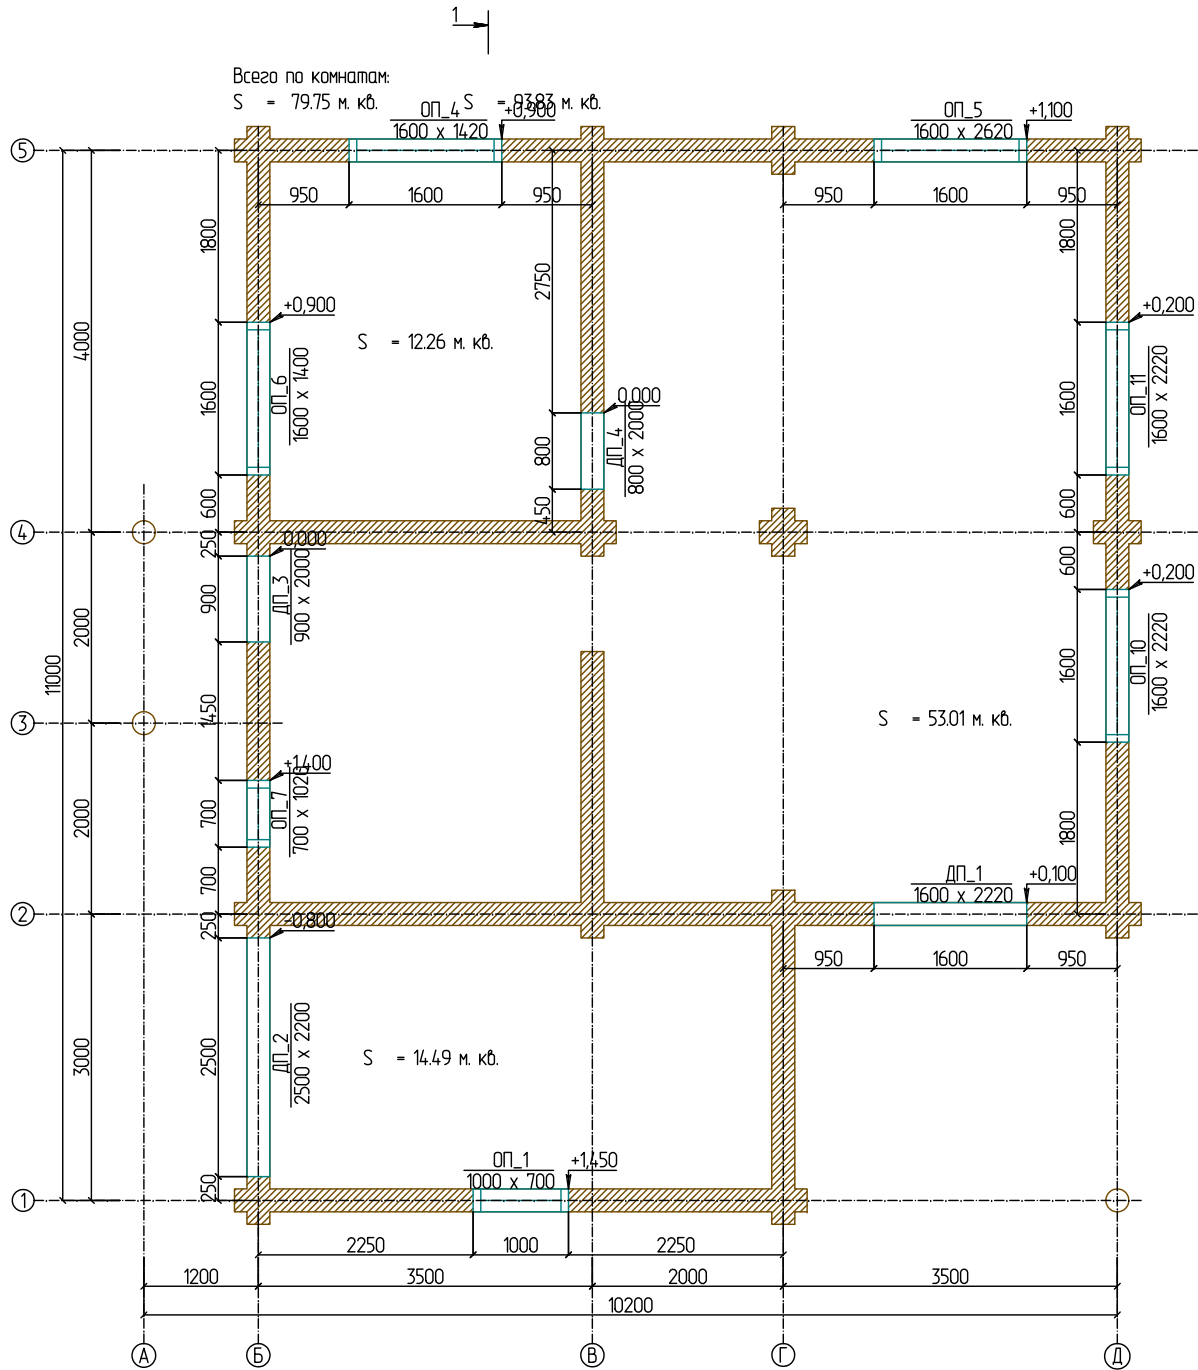

План на отг. 0,000

План на отм. +3,200

Всего по комнатам:

S = 64,31 м. кв.

S = 77,51 м. кв.